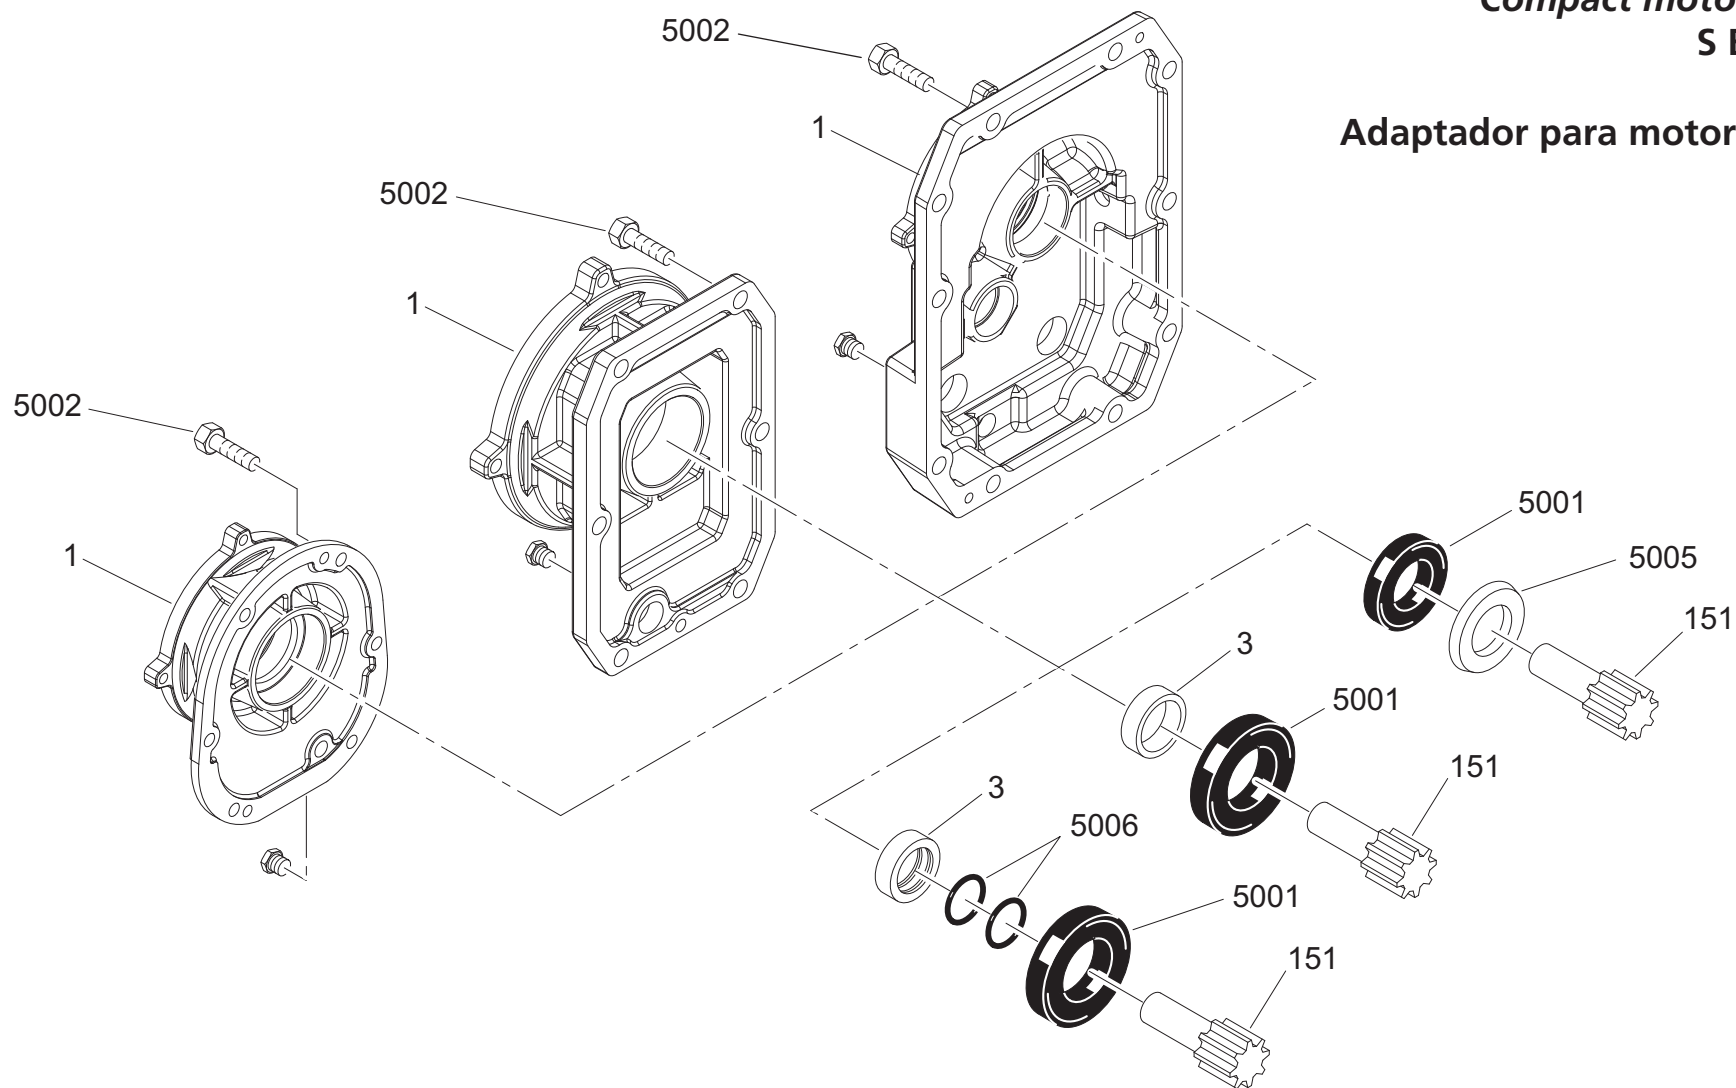

Interfaccia per motore compatto
Compact motor interface
S Baueinheit
Module S
Adaptador para motor compacto

Pos.	Descrizione	Description	Benennung	Description	Descripción
1	Coperchio	Cover	Deckel	Couvercle	Tapa
3	Boccola □	Bushing	Buchse	Douille	Casquillo
151	Pignone	Pinion gear	Ritzel	Pignon	Piñon

	 5001				 5005			 OR 5006	
	S 10	S 20	S 30	S 40 - S 50	S 10 - S 20	S 30	S 40 - S 50	S 20 - S 30	S 40 - S 50
S05	20x35x7 L	20x35x7 L			20x35x4				
S1	20x35x7 L 25x35x7 L	20x35x7 L 25x35x7 L	20x35x7 L 25x35x7 L	20x35x7 L 25x35x7 L	20x35x4	20x35x4	20x35x4		
S2	35x55x8 L	35x55x8 L 42x55x8 L	35x55x8 L 42x55x8 L	35x55x8 L 42x55x8 L	35x52x4.5	35x52x4.5	35x52x4.5		
S3	35x62x7 L	35x62x7 L 48x62x8 L	35x62x7 L 48x62x8 L	35x62x7 L 48x62x8 L	35x52x4.5	35x52x4.5	35x52x4.5	4137	4137
S4				45x85x10 L 65x85x10 L			45x62x4.5		149

	 5002				
	S 10	S 20	S 30	S 40	S 50
S05	M6x18 M6x20 M6x22	M6x20			
S1	M6x20 M6x22	M6x16 M6x18 M6x20 M6x22	M8x25	M8x25	M10x25 M10x30
S2	M6x20 M6x22	M6x20 M6x22	M8x25	M8x20 M8x25	M10x25 M10x30
S3	M6x20 M6x22	M6x20 M6x22	M8x25	M8x20 M8x25	M10x25 M10x30
S4				M8x20 M8x25	M10x25 M10x30