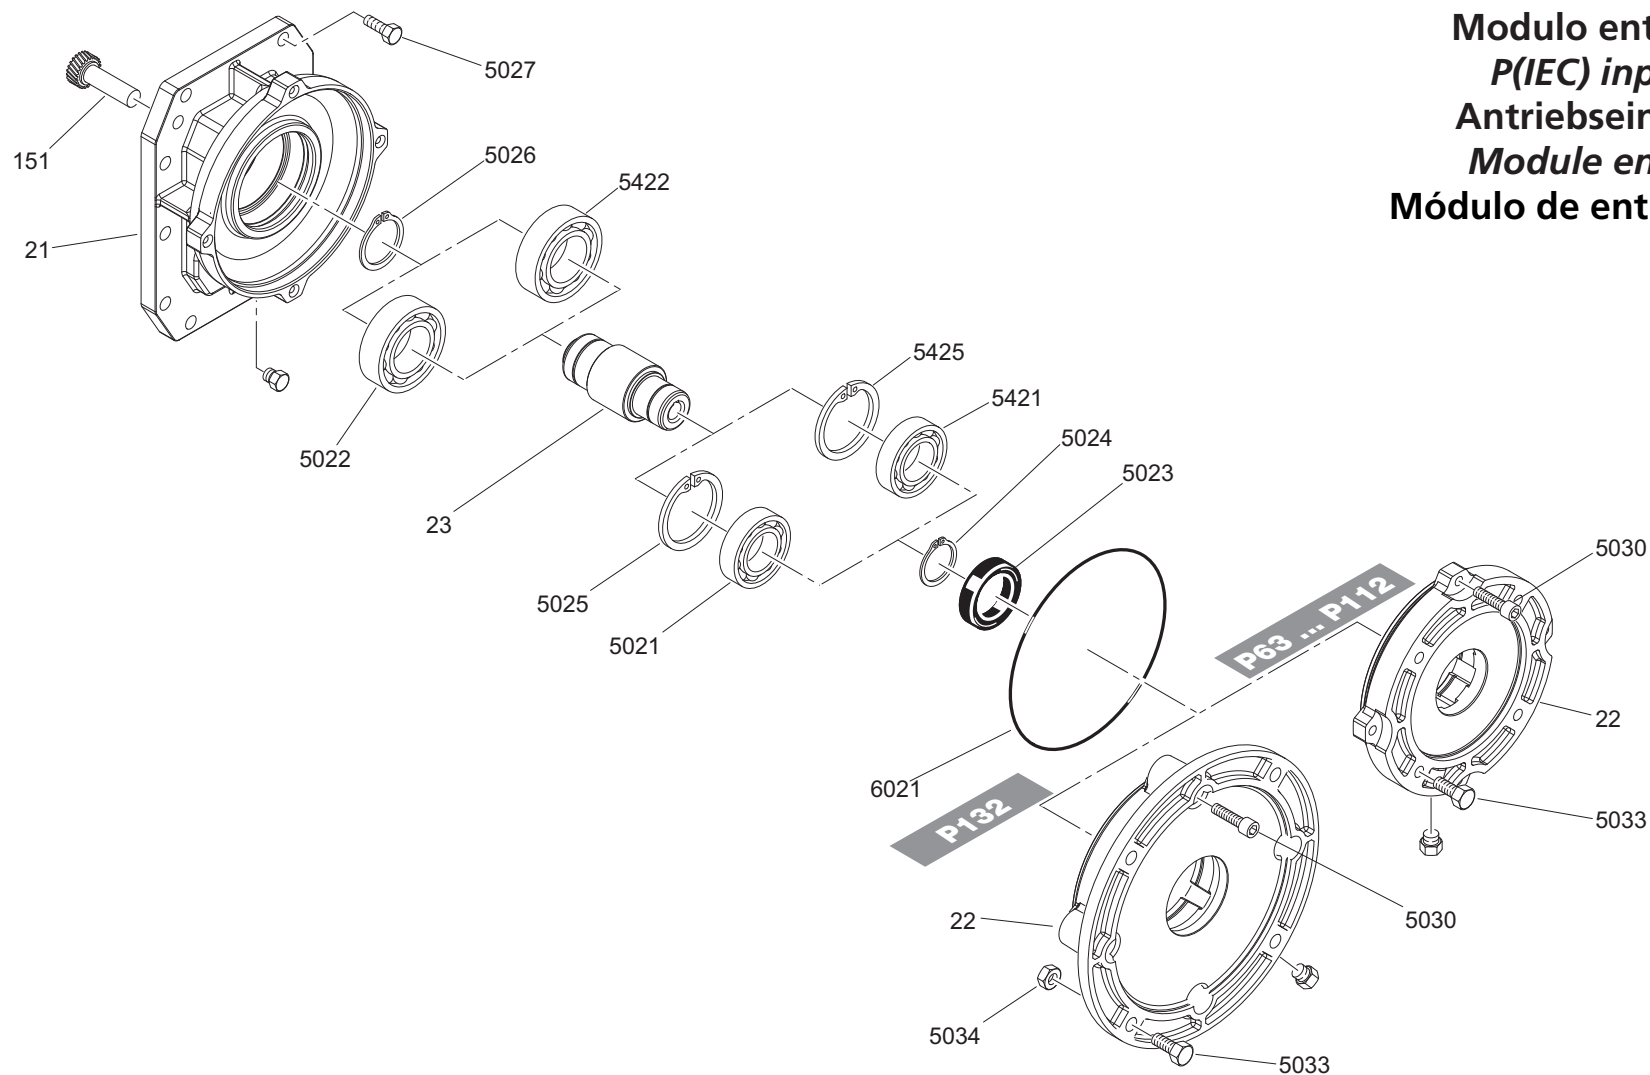

Modulo entrata P(IEC)
P(IEC) input module
Antriebseinheit P(IEC)
Module entree P(IEC)
Módulo de entrada P(IEC)

Pos.	Descrizione	Description	Benennung	Description	Descripción
21	Coperchio	Cover	Deckel	Couvercle	Tapa
22	Flangia	Flange	Flansch	Bride	Brida
23	Albero veloce	Input shaft	Antriebswelle	Arbre rapide	Eje de entrada
151	Pignone	Pinion gear	Ritzel	Pignon	Piñon