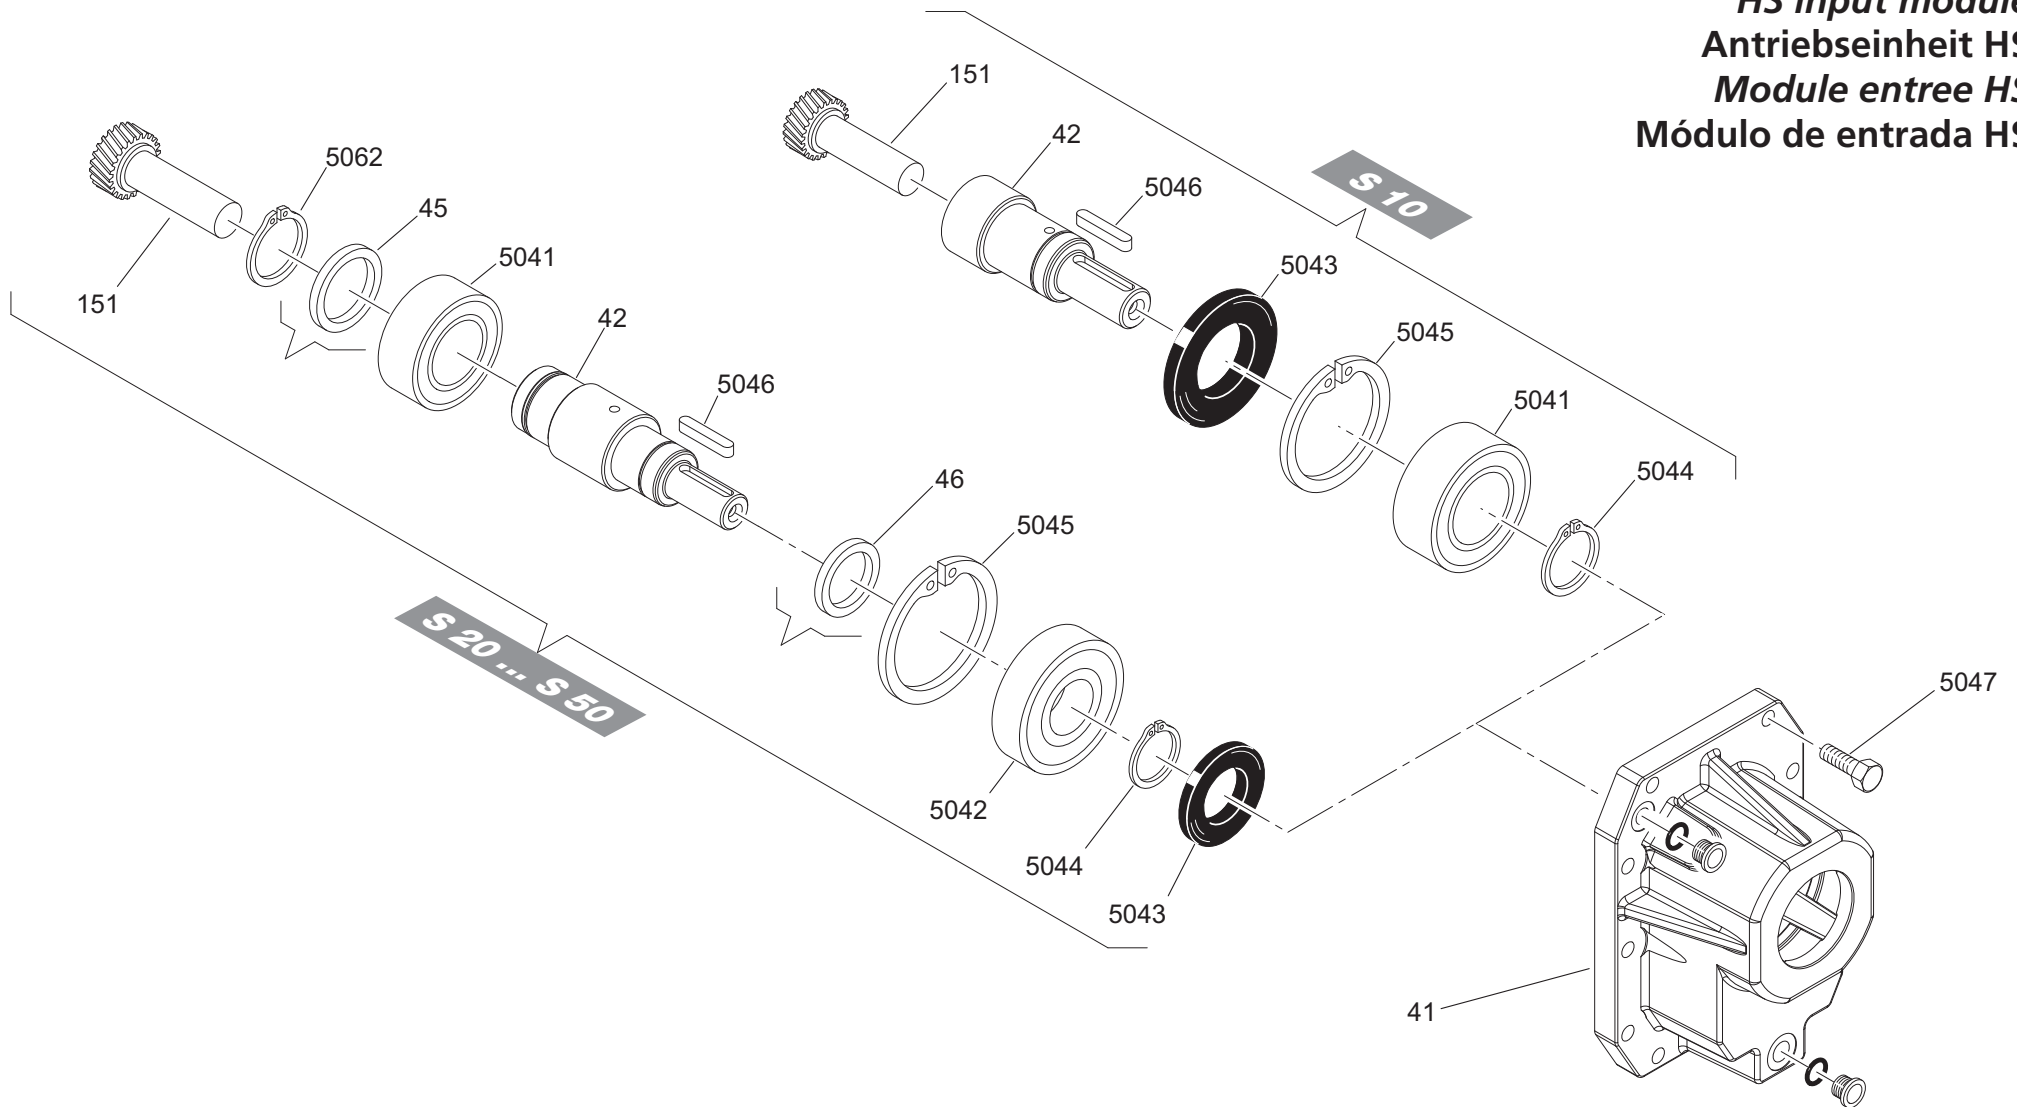

S 10

S 20

S 30

S 40

S 50

HS

Modulo entrata HS
HS input module
Antriebseinheit HS
Module entree HS
Módulo de entrada HS

Pos.	Descrizione	Description	Benennung	Description	Descripción
41	Coperchio	Cover	Deckel	Couvercle	Tapa
42	Albero veloce	Input shaft	Antriebswelle	Arbre rapide	Eje de entrada
45	Distanziale	Spacer ring	Distanzring	Entretoise	Distanciadore
46	Distanziale	Spacer ring	Distanzring	Entretoise	Distanciadore
151	Pignone	Pinion gear	Ritzel	Pignon	Piñon

	5041	5042	5043	5046	5044	5062	5045	5047
S 10	3206-2RS		35x62x7 L	5x5x35 A	30		62	T.E. M6x20 T.E. M6x22
S 20	6007	6206-2RS	30x52x7 L	6x6x35 A	30	35	62	T.E. M6x20 T.E. M6x22
S 30	6207	6306-2RS	30x52x7 L	6x6x35 A	30	35	72	T.E. M8x25 T.E. M8x30
S 40	6007	6206-2RS	30x52x7 DL	6x6x35 A	30	35	62	T.E. M8x25 T.E. M6x20
S 50	6210 i = 18.9...21.1 NUP 210 i = 2.6...16.6	6308-2RS	40x62x7 DL	8x7x45 a	40	50	90	T.E. M10x35