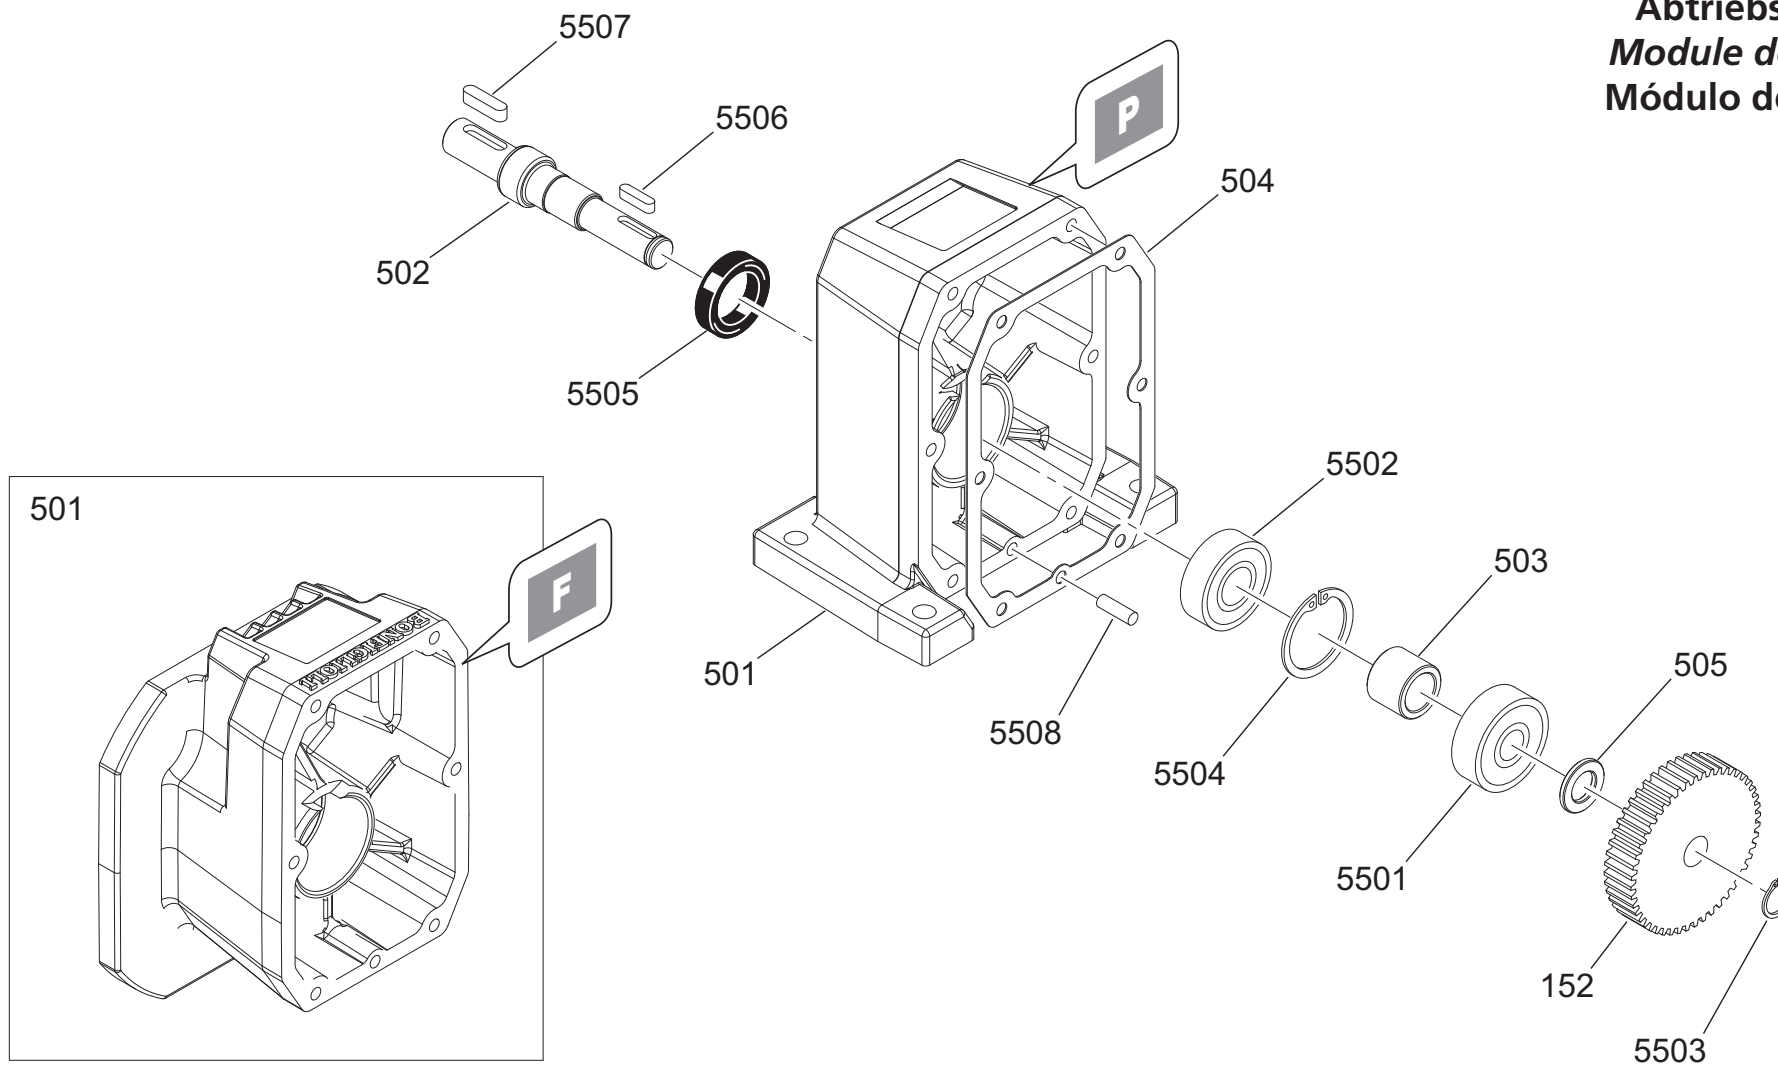

<b>INPUT</b>	<b>S 10 1</b>	<b>S 20 1</b>	<b>S 30 1</b>	<b>S 40 1</b>	<b>S 50 1</b>
 <b>S_</b>					
 <b>P63 ... P132</b>					
 <b>P160 ... P180</b>					
 <b>HS</b>					

S 10

S 20

S 30

S 40

S 50

**Modulo uscita**  
**Output sub-assembly**  
**Abtriebseinheit**  
**Module de sortie**  
**Módulo de salida**

Pos.	Descrizione	Description	Benennung	Description	Descripción
152	Corona	Gear	Zahnrad	Couronne	Corona
501	Cassa	Housing	Gehäuse	Carter	Caja
502	Albero lento	Output shaft	Abtriebswelle	Arbre de sortie	Eje de salida
503	Distanziale	Spacer ring	Distanzring	Entretoise	Distanciador
504	Guarnizione	Gasket	Dichtung	Joint plat	Junta